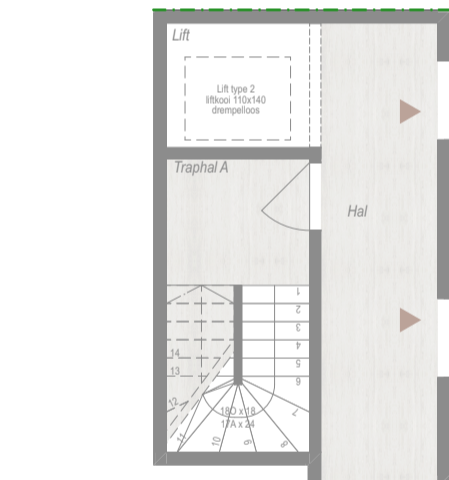

BLOK A - 1^E VERDIEPING APPARTEMENT 01.03

ORIËNTATIE

BRUTO
OPP

VRIJE
HOOGTE

SLAAPKAMERS

TERRAS

VOORGEVEL

ACHTERGEVEL

INPLANTING